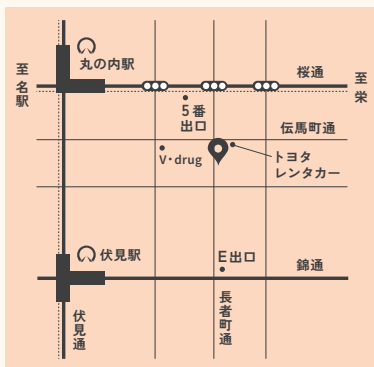

# 内覧会開催

## 会場アクセス

名古屋市中区錦 2-5-33  
錦 21号館 1F  
・地下鉄 桜通線  
丸の内駅 5番出口 徒歩3分  
・地下鉄 東山線  
伏見駅 E出口 徒歩5分  
ご予約はこちら (HP)