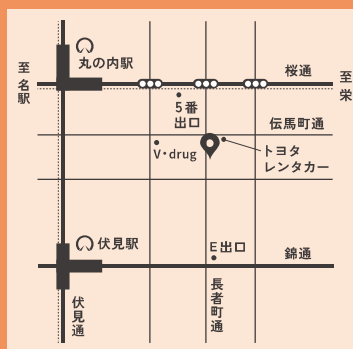

☎080-8129-0888

mail: tiaralab@tiarainrose.jp

平日受付時間 9:00～18:00

就労継続支援B型
ティアラボ

H P

Instagram

LINE

〒460-0003 名古屋市中区錦 2-5-33 錦21号館 1F

・地下鉄 桜通線 丸の内駅5番出口 徒歩3分 ・地下鉄 東山線 伏見駅E出口 徒歩5分

ティアラボは楽しいと言える場所です。 「働きたい」に寄り添います。

名古屋で人気のフラワー&カフェ「TIARA IN ROSE」がプロデュースする、
新しい形の就労継続支援B型事業所です。

作ったものが商品になる、その経験は大きな自信になるはずです。
仕事を通じてお客様に喜んでもらえる場所で働いてみませんか？

フラワー&グリーン部門